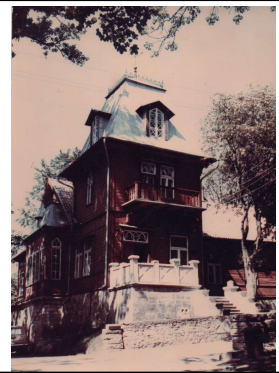

SJS hooned läbi aegade

1

Saarte Jahimeeste Selts on loodud 2.aprillil 1967.a.

2

3

Lossi tn
hoone

4

Kalamaja

5

2002.a otsus müüa Lossi tänava hoone ja arendada Kalamaja.

6

Tänane
Kalamaja
hoone

7

Lasketiiru
uuendamine

8

Lasketiiru
uuendamine